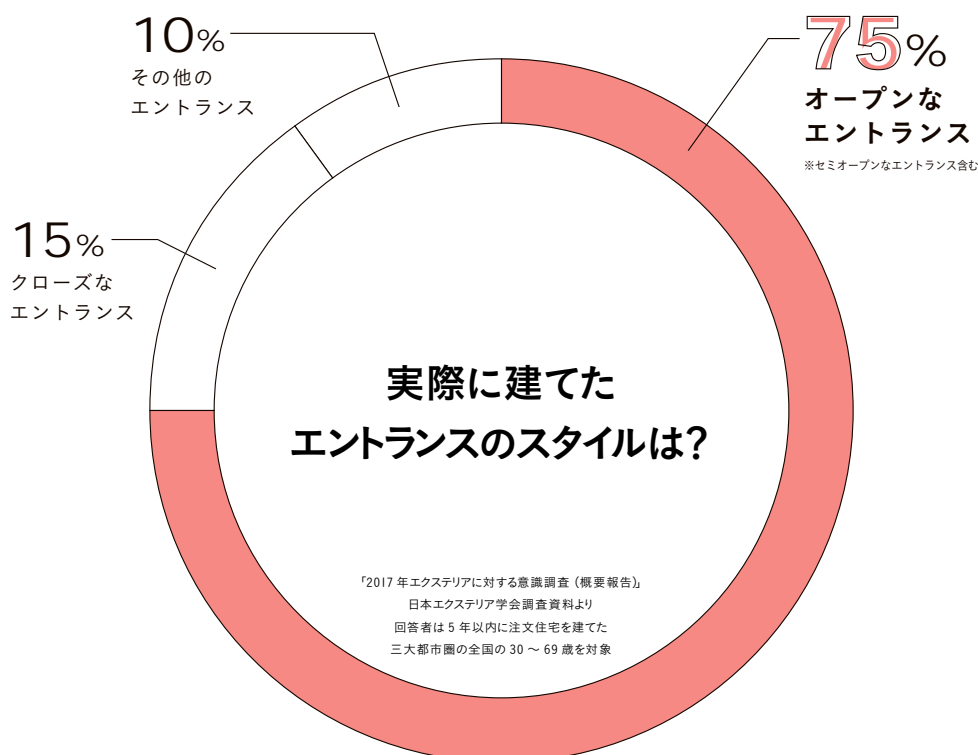

機能門柱とは？

機能門柱は、照明、表札やインターホン、ポストや宅配ボックスなど玄関まわりの機能をひとつにまとめた門柱のこと。いわば住まいの門番です。

CONTENTS

- 02 — 住まいの調査
- 06 — はじめての機能門柱えらび
- 10 — 知りたい！イマドキの機能門柱
- 12 — 機能門柱 ラインアップ
- 16 — ポスト ラインアップ
- 22 — サインシミュレーション

住まいの調査

エントランスには2種類ある？
オープンとクローズドを知ろう。

門まわりのデザインパターン

明るく開放的な門まわり
オープンタイプ

Merit

- 明るく開放的。
- 比較的安価に作れる。

Demerit

- 自宅敷地と道路との境界がわかりにくい。
- プライバシーには注意が必要。

プライバシーを重視した外部からの視線を遮る
クローズドタイプ

Merit

- 防犯性が高い。
- しっかりと囲われる安心感。

Demerit

- 開放感が少ない。

オープンとクローズド どちらが人気？

実際に家を建てた方々にアンケートを実施したところ、半数以上がオープンタイプのエントランスを選んでいました。訪れる人を気軽に迎えることができる明るい門まわりが人気を集めています。

エントランスに必要なものは？

エントランスには表札(サイン)・ポスト・インターホンが必要になります。それぞれをひとつにまとめたポールタイプのほか、壁に取り付けるタイプもあります。