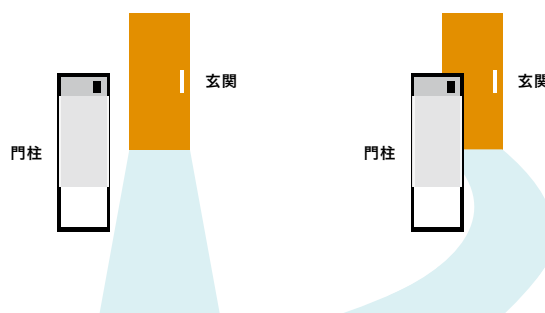

@furuyadesign

玄関が丸見えなのは少し不安…

玄関までの導線を曲げ、門柱を目隠しに。

オープンタイプでも、プライバシーを守ることはできます。見られたくない部分に、門柱や樹木などをもってくることで、外からの視線を遮ることができます。

導線を曲げると、よりおしゃれな印象にも。

子供の飛び出しが心配…

門扉をつけて安心をプラス。

機能門柱 ウィルモダン+伸縮門扉 アーキシャット門袖