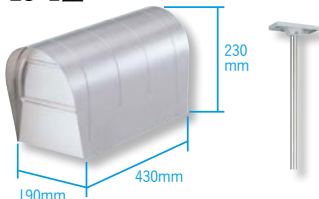

ポールサイズ

A-1タイプ	¥34,400	φ50
アメリカンポスト	¥26,200	φ38
W-1型	¥41,600	φ70
W-1型(セキュリティ仕様)	+¥74,500	φ70

TOEXポスト(ポール付き)

LS-1型

ステンレスヘアライン+
マイルドブラック

ステンレスヘアライン+
アイボリーホワイト

LS-2型

190mm 430mm 230mm

HS-1型

391mm 306mm 190mm

セット価格	¥35,900
-------	---------

ダイヤル旋付き
表札パネル(アクリル板)、ネームシール付

セット価格	¥24,200
-------	---------

前入れ後取り出し

セット価格	¥11,200
-------	---------

前入れ後取り出し