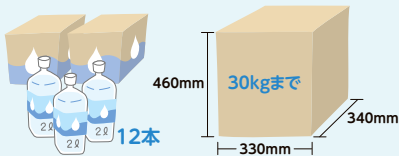

投函・取出口

2リットル6本入りペットボトル2ケースが収納可能な大容量サイズです。※目安です。

印鑑ホルダーも搭載

※印鑑は市販品をお求めください。

安心の二重扉

スマート宅配ポストの扉は二重構造。内扉は安心の常時施錠で大切な荷物を守ります。

さまざまな住宅と調和するカラー。

ブラックのフレームがスッキリとした形状をより引き立たせます。