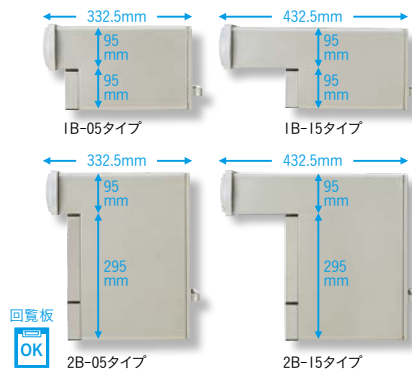

縦型ポスト

サイズ：W16×D36.4×H45(cm)

オータムブラウン

シャイングレー

ブラック

アイボリーホワイト

ナチュラルシルバーF

埋め込み	¥38,300
壁付け	¥42,300

好みのデザインを見つけよう！

ポスト ラインアップ③

口金タイプ

S-1型

ボックス本体

※首長さ15cmの15タイプは構造上、ハガキ・封書などが口金部に乗った状態のまま落ちないことがありますので、あらかじめご了承ください。

標準サイズの1B（ブロック）タイプ
大容量の2B（ブロック）タイプ。
2Bタイプなら、
大きな郵便物も奥まで入ります。

1Bタイプ(05、15)	¥28,800
2Bタイプ(05、15)	¥42,100