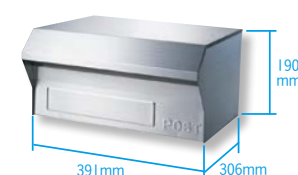

HS-1型

391mm 306mm 190mm

セット価格	¥35,900

ダイヤル旋付き
表札パネル(アクリル板)、ネームシール付

セット価格	¥24,200

前入れ後取り出し

セット価格	¥11,200

前入れ後取り出し