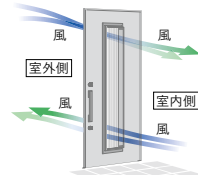

STEP
2

玄関ドアを考えよう。

家の顔となる玄関ドア、古いから汚くても当たり前と諦めていませんか? LIXILのリフォームドア「リシエント」なら、1日で新しいドアに交換できます。見た目はもちろん、最新の機能も充実。

→右ページをチェック!

STEP
3

今ある窓をお手軽に断熱に。

家の中で熱の出入りをもっとも大きいのが「窓」。内窓(二重窓)で家の断熱性を高めることが、住まいの快適性をより高めるポイントです。

→右ページをチェック!

おすすめ プラスワンアイテム

リフォームで
わが家がさらに快適に！

STEP 2

たった1日でリフォーム完了。

リフォームドア リシェント

古くて劣化が気になる玄関が、キレイで素敵に大変身。

1日で快適！

暗くなりがちな玄関も、光や風を取り入れ、心地よいスペースへ。

1日で安心！

泥棒に狙われにくい玄関へ。カンタンで便利な電気錠もおススメです。

STEP 3

今ある窓にプラスするだけ。

リフォーム窓 インプラス(内窓)

今ある窓の内側に取り付けるだけ。しかも1窓あたり約1時間のスピード施工。マンションのリフォームにもおすすめです。

断熱・遮熱効果