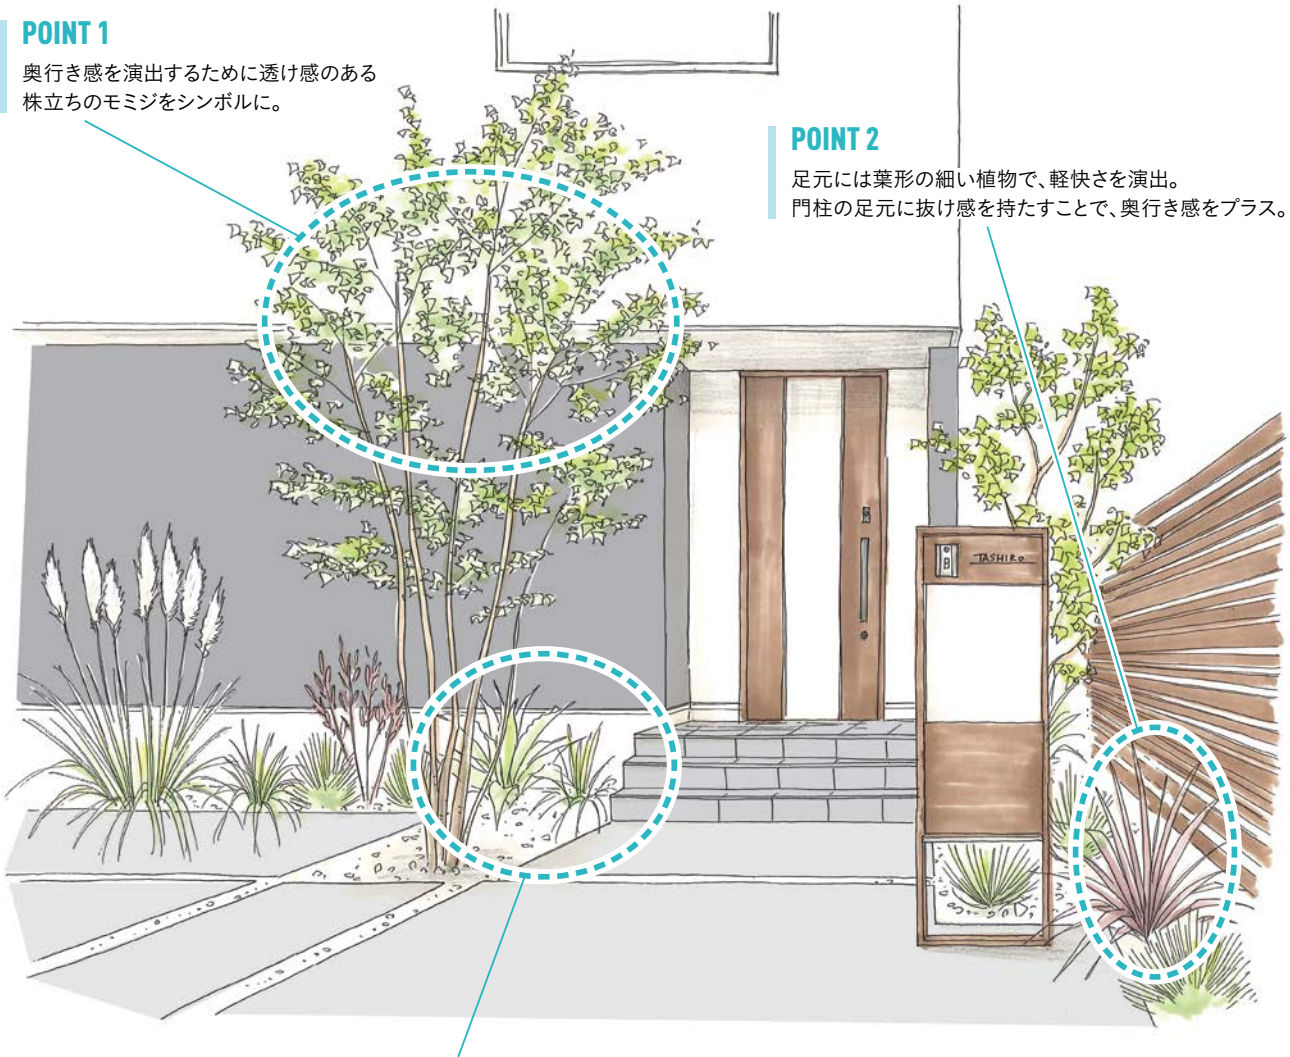

機能門柱とは？

機能門柱は、照明、表札やインターホン、ポストや宅配ボックスなど玄関まわりの機能をひとつにまとめた門柱のこと。いわば住まいの門番です。

CONTENTS

- 02 — 住まいの調査
- 06 — はじめての機能門柱えらび
- 10 — 知りたい！イマドキの機能門柱
- 12 — 機能門柱 ラインアップ
- 16 — ポスト ラインアップ
- 22 — サインシミュレーション

住まいの調査

エントランスには2種類ある？
オープンとクローズドを知ろう。

道路との 境界に

前入れ後取り出しポスト

住まいの 壁際に

前入れ前取り出しポスト

POINT
02

工夫がたくさんできる

コーディネート

門まわりは、住まいの第一印象を左右する大切なポイントです。
植栽、門から玄関までの導線やフェンスなど工夫できる箇所はたくさんあります。

特別な門まわりにしたいなあ…

植栽をわが家のシンボルに。門柱で家とのバランスを。

POINT 1

奥行き感を演出するために透け感のある株立ちのモミジをシンボルに。

POINT 2

足元には葉形の細い植物で、軽快さを演出。
門柱の足元に抜け感を持たすことで、奥行き感をプラス。

POINT 3

砂利は少し大きめの白い色でシンプルに。
葉の形を活かして。

@furuyadesign

玄関が丸見えなのは少し不安…

玄関までの導線を曲げ、門柱を目隠しに。

オープンタイプでも、プライバシーを守ることはできます。見られたくない部分に、門柱や樹木などをもってくることで、外からの視線を遮ることができます。

導線を曲げると、よりおしゃれな印象にも。

子供の飛び出しが心配…

門扉をつけて安心をプラス。

機能門柱 ウィルモダン+伸縮門扉 アーキシャット門袖