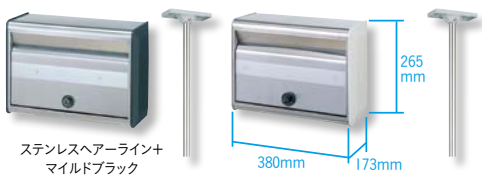

サイズ：W29.6×D43.7×H22.5 (cm)
前入れ前取り出し
前入れ後取り出し

シャイングレー

※写真は、前入れ前取り出し仕様です。

アメリカンタイプ W-1 型
(セキュリティ仕様)

サイズ：W29.6×D43.7×H22.5 (cm)
前入れ後取り出し

オートムブラウン

ハガキ・封書専用

ポール建て

ポールサイズ

A-1タイプ	¥34,400	φ50
アメリカンポスト	¥26,200	φ38
W-1型	¥41,600	φ70
W-1型(セキュリティ仕様)	+¥74,500	φ70

TOEXポスト(ポール付き)

LS-1型

ステンレスヘアライン+
マイルドブラック

ステンレスヘアライン+
アイボリーホワイト

LS-2型

190mm 430mm 230mm