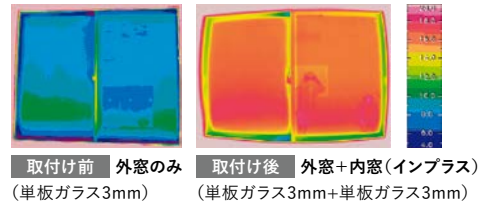

結露軽減

結露は住まいの大敵。放っておくと、フローリングやカーテンの傷みのもとに。インプラスで結露の発生しにくい窓まわりに。