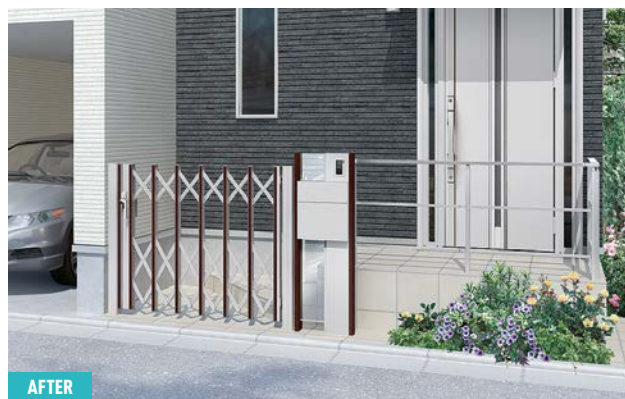

門扉をつけて安心をプラス。

機能門柱 ウィルモダン+伸縮門扉 アーキシャット門袖

子どもの交通事故は自宅から500m 以内で多発しています。玄関前に門扉があれば、ひと呼吸おいて家から出ることができ、飛び出しを防ぐことが可能になります。引き戸をしまうスペースのないお宅には、伸縮門扉がおすすめです。