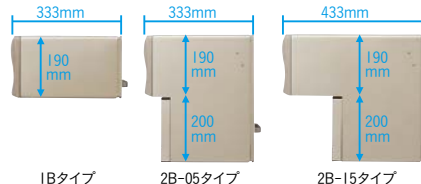

U-3型

※2B-15タイプは構造上、ハガキ・封書などが口金部に乗った状態のまま落ちないことがありますので、あらかじめご了承ください。

カラー

オートム
ブラウン

シャイン
グレー

U-1型	1 Bタイプ	¥30,100
U-3型	2 Bタイプ	¥42,100
	ポール建て	¥39,100～